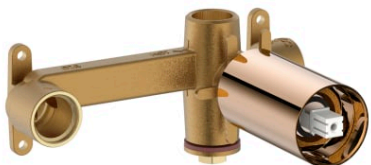

ONA

Corp încastrat pentru baterie lavoar

PRE (FĂRĂ TVA) (FĂRĂ TVA)

434,00 LEI

SCHIȚE TEHNICE

CARACTERISTICI

Economie de apă și de energie

Filet racord apă: 1/2"

Locație de aplicare: Lavoar

Mounting type: Încastrat

Tip mixer: Cu monocomandă

Evershine

COMPATIBIL CU

Baterie lavoar încastrată.
Se comandă împreună cu
boxul universal A5E3501..0.

5A359E..0

Ona