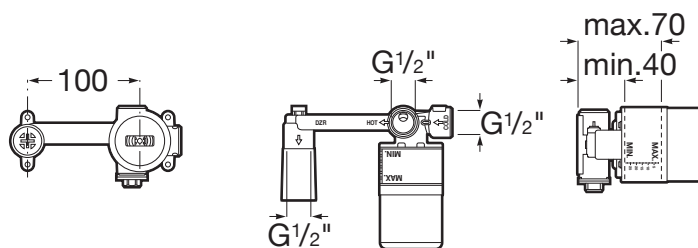

ONA

Corp încastrat pentru baterie lavoar

PRE (FĂRĂ TVA) (FĂRĂ TVA)

434,00 LEI

SCHIȚE TEHNICE

CARACTERISTICI

Economie de apă și de energie

Filet racord apă: 1/2"

Locație de aplicare: Lavoar

Mounting type: Încastrat

Tip mixer: Cu monocomandă

Evershine

COMPATIBIL CU

Baterie lavoar încastrată.
Se comandă împreună cu
boxul universal A5E3501..0.

5A359E..0

Ona